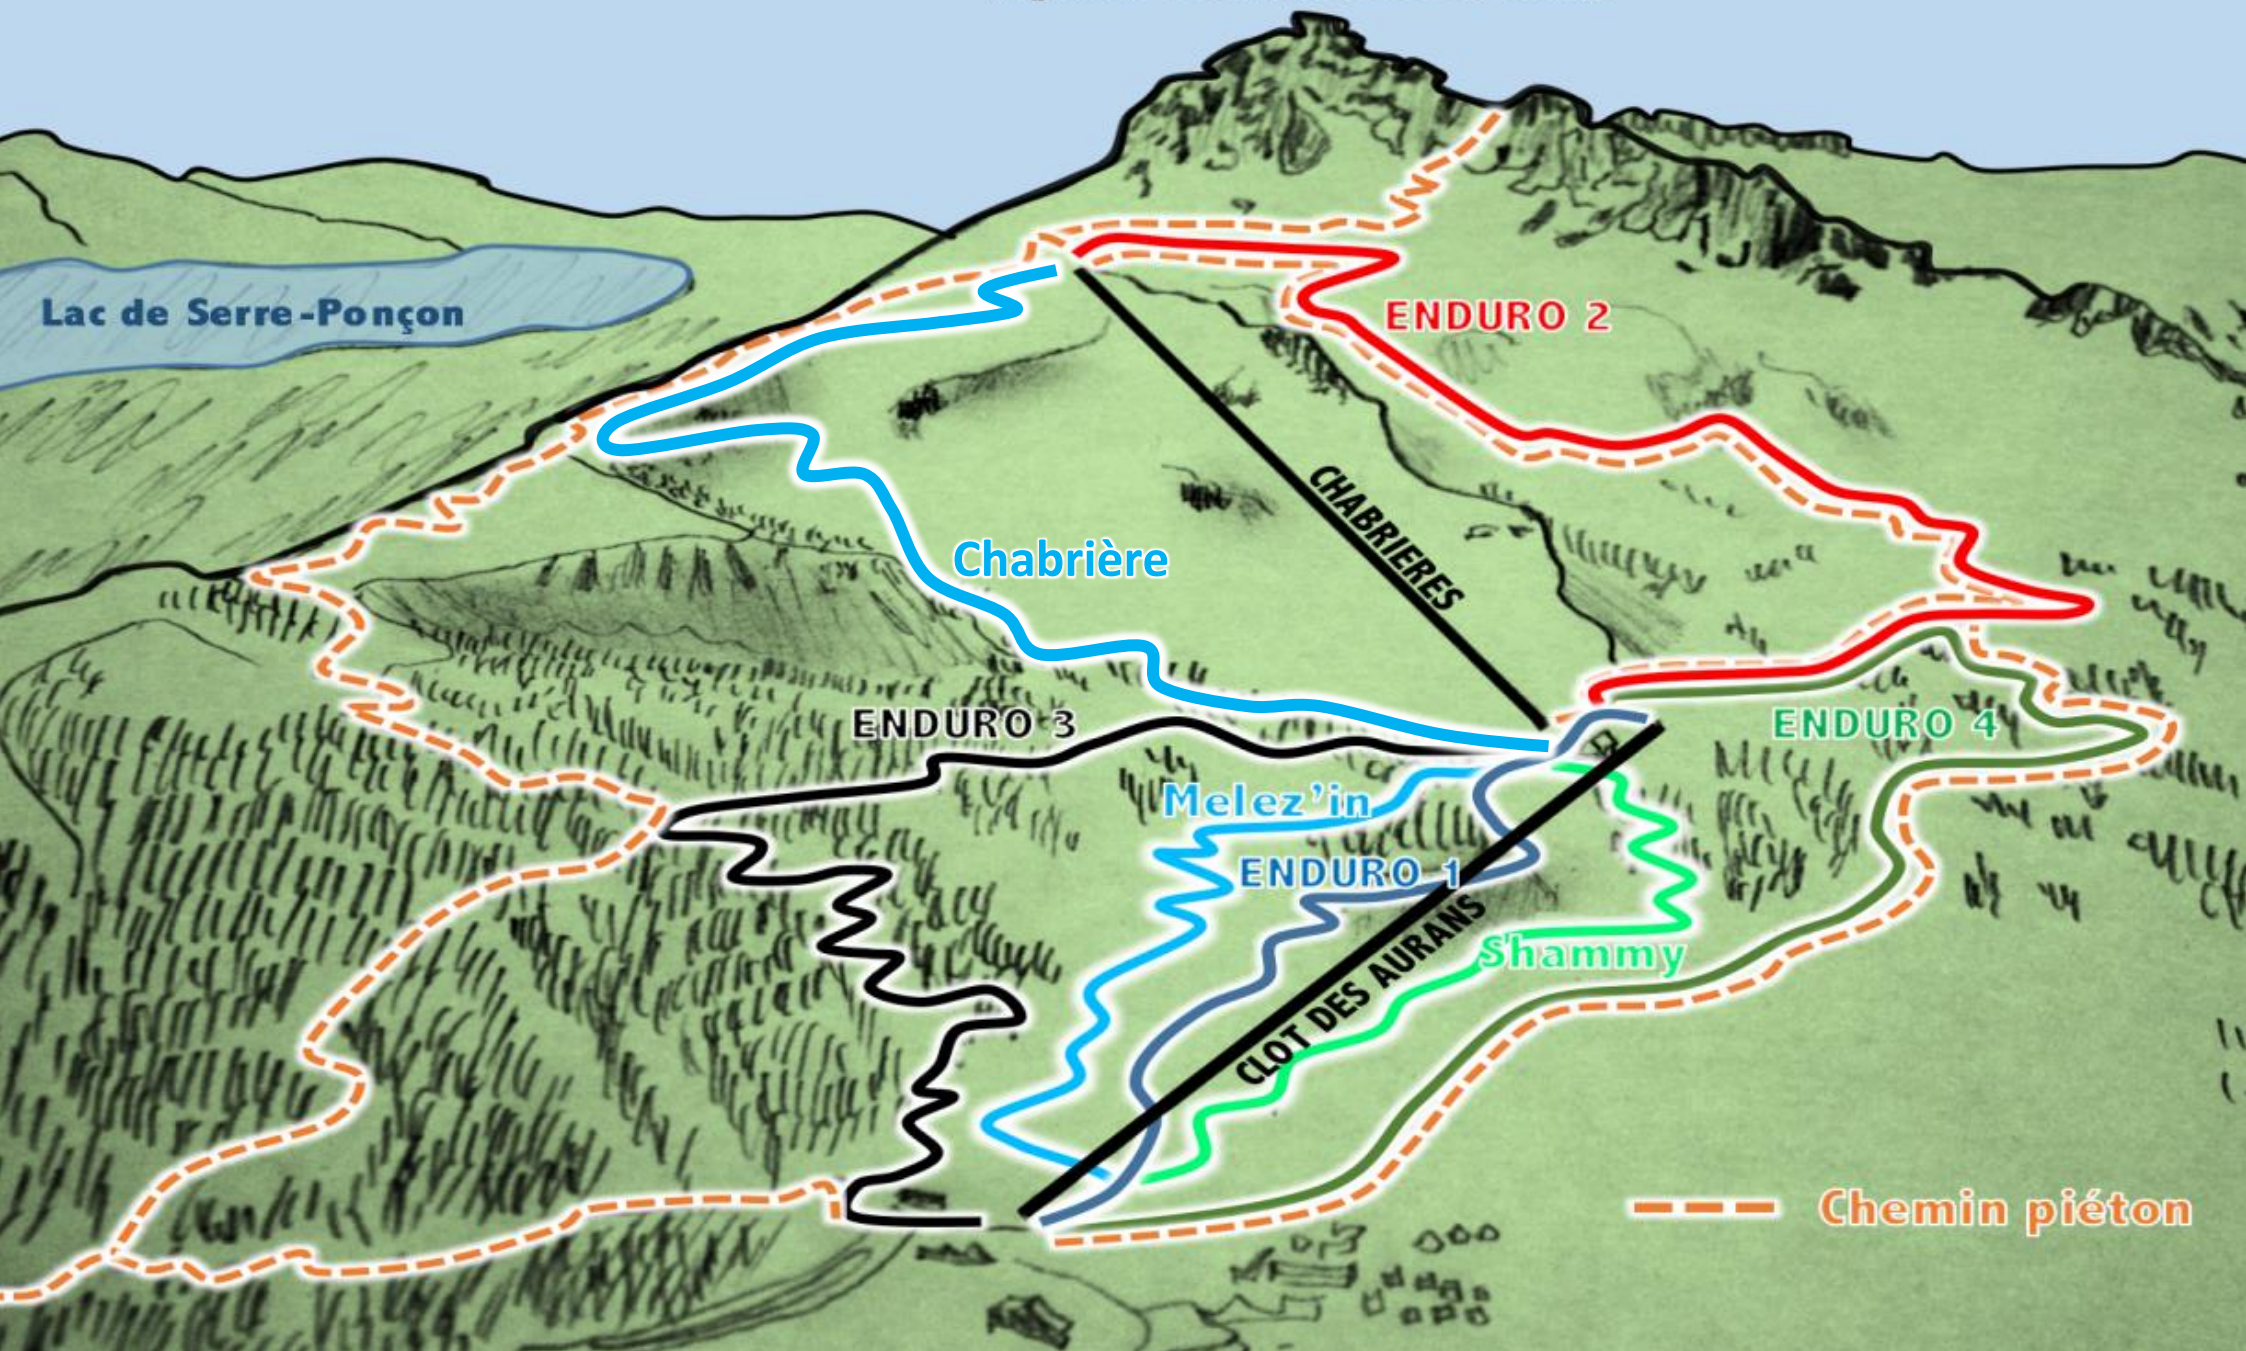

Aiguille de Chabrières 2403m

Lac de Serre-Ponçon

Chabrière

ENDURO 2

ENDURO 3

Melez'in

ENDURO 1

ENDURO 4

Shammy

CHABRIERES
CLOT DES AURAIS

--- Chemin piéton